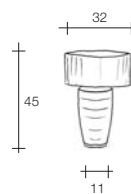

Омологации

CE

1483.40

- _ 1x60W E27
- _ 1x60W E14

1483.41

- _ 1x60W E27
- _ 2x40W E14

1483.41

VASO BIANCO | 397