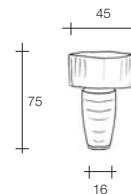

Омологации

CE

1483.40

- _ 1x60W E27
- _ 1x60W E14

1483.41

- _ 1x60W E27
- _ 2x40W E14

1483.41

VASO BIANCO | 397